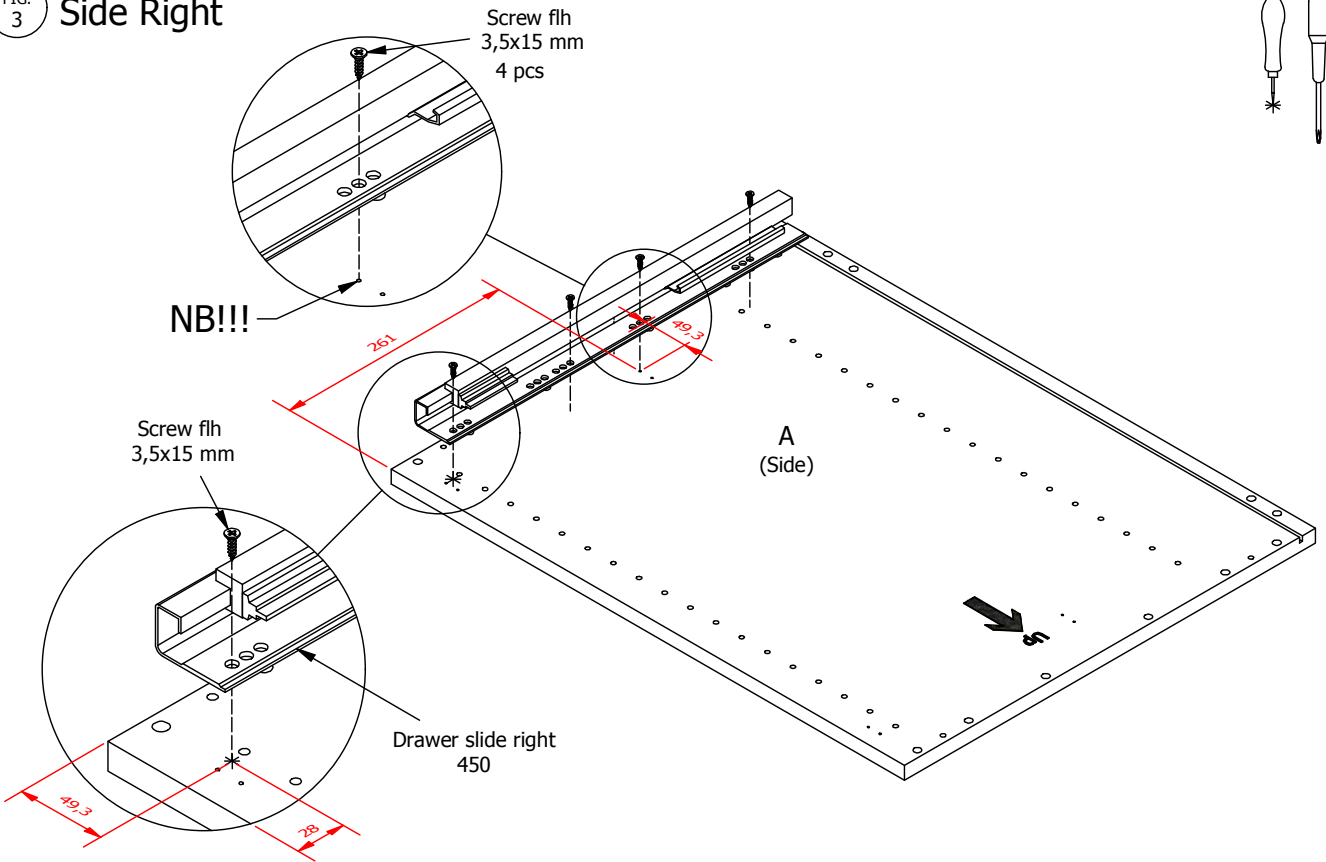

kvik

CDBU6402

Check out easy
mounting of you bath

Front with integrated handle

60 cm

80 cm

100 cm

120 cm

FIG. 4 Side Right

FIG. 5 Side Left

FIG. 6 Side Right

FIG. 7

FIG. 8

FIG.
9

FIG.
10

FIG. 11