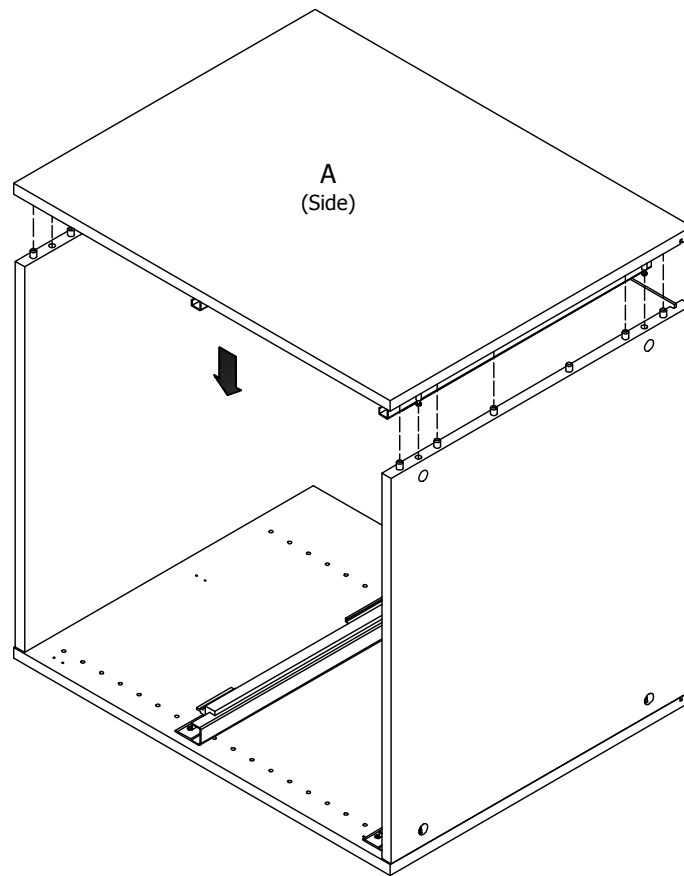

kvik

CDBU6402

Check out easy
mounting of you bath

Front with integrated handle

60 cm

80 cm

100 cm

120 cm

FIG. 4 Side Right

FIG. 5 Side Left

FIG. 6 Side Right

FIG. 7

FIG. 8

FIG.
9

FIG.
10

FIG. 11