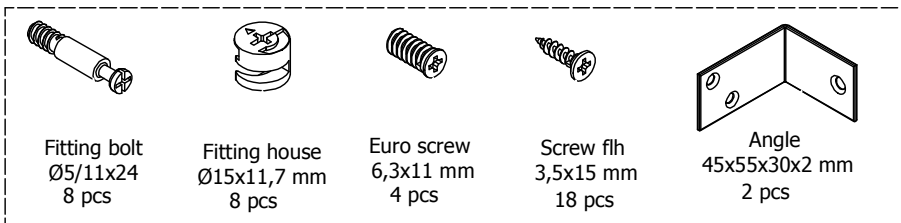

FIG. 1 Side Left

BP00260-BP00250