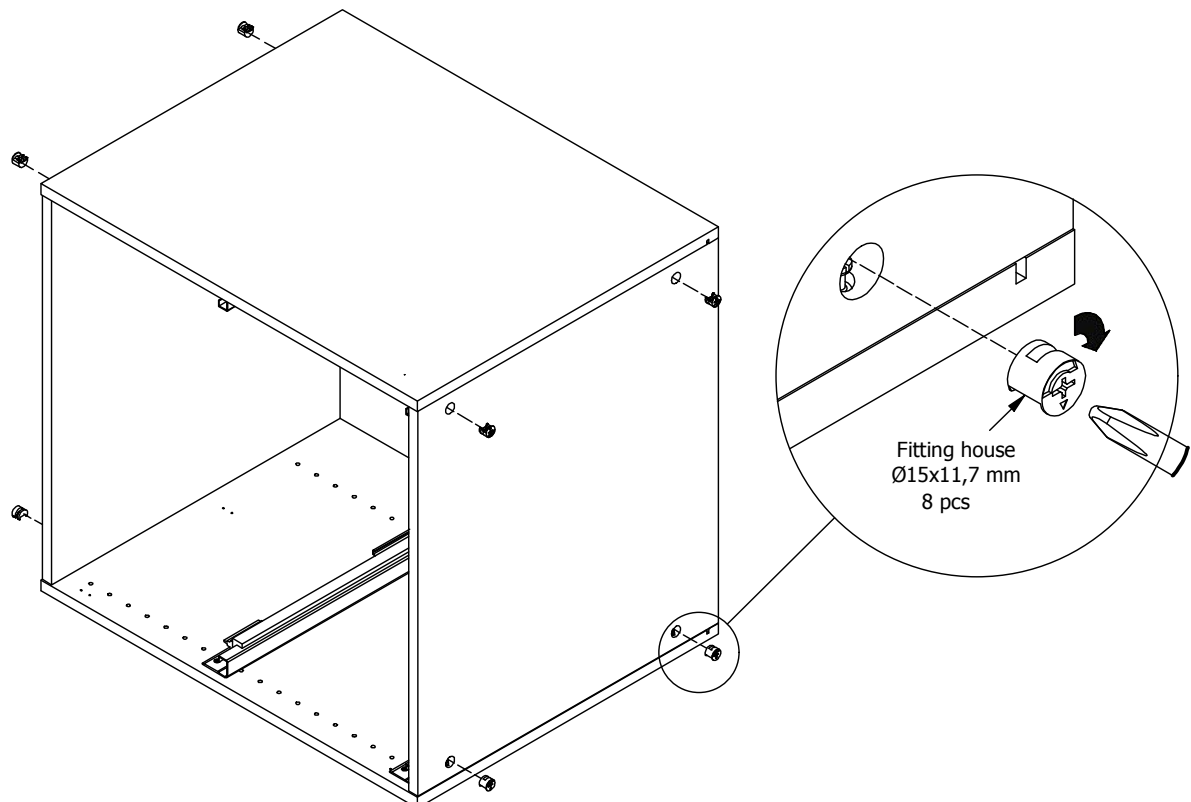

**kvik**

**CDBU6402**

Check out easy  
mounting of you bath

Front with integrated handle

60 cm

80 cm

100 cm

120 cm

FIG. 4 Side Right

FIG. 5 Side Left

FIG. 6 Side Right

FIG. 7

FIG. 8

FIG.  
9

FIG.  
10

FIG. 11