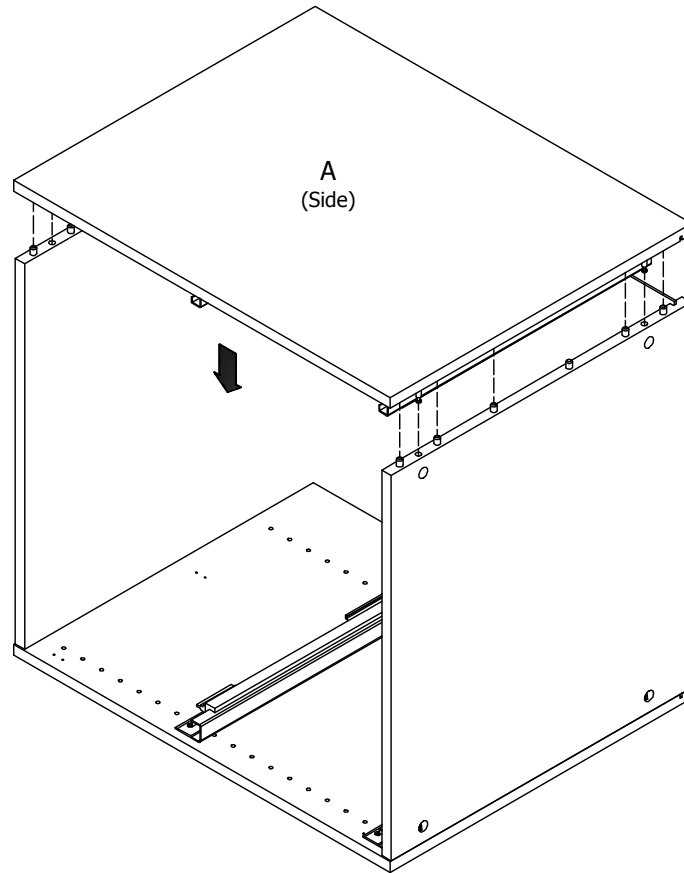

**kvik**

**CDBU6402**

Check out easy  
mounting of you bath

Front with integrated handle

60 cm

80 cm

100 cm

120 cm

FIG. 4 Side Right

FIG. 5 Side Left

FIG. 6 Side Right

FIG. 7

FIG. 8

FIG.  
9

FIG.  
10

FIG. 11