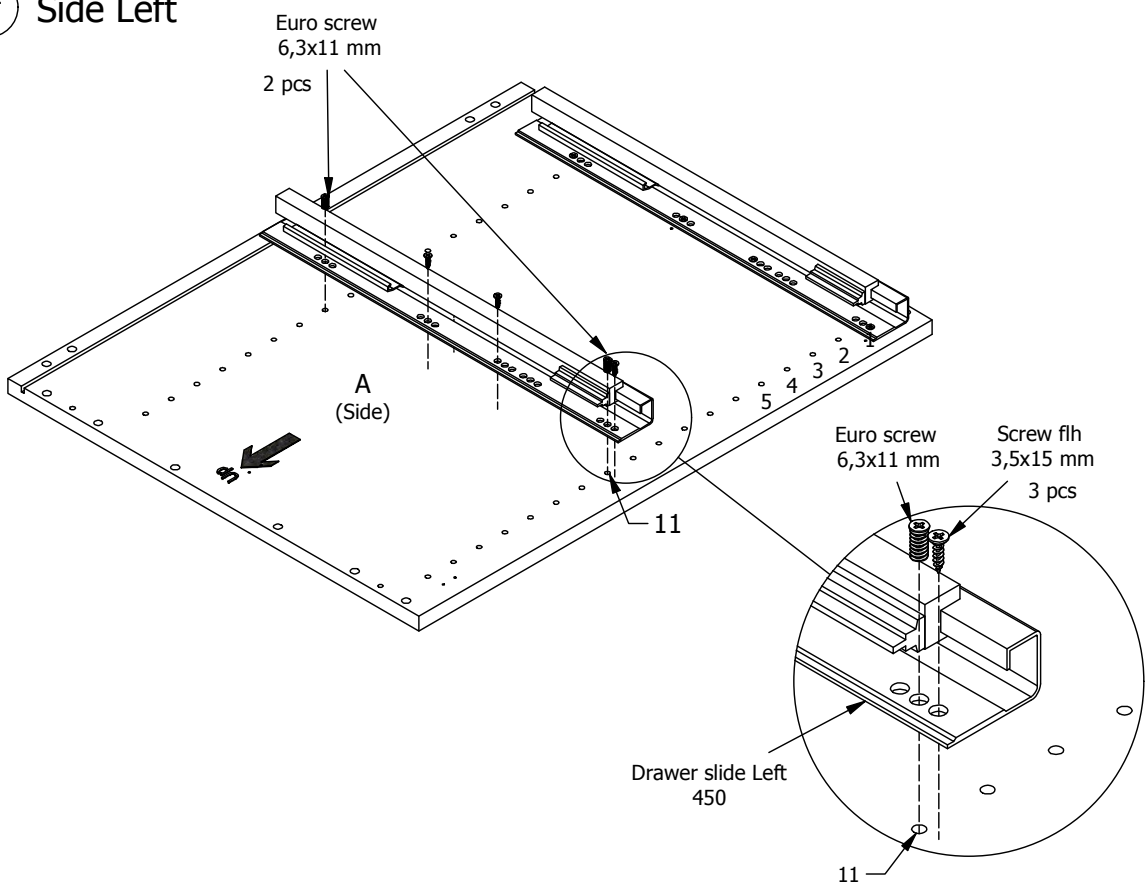

FIG. 3 Side Right

FIG. 2 Side Left