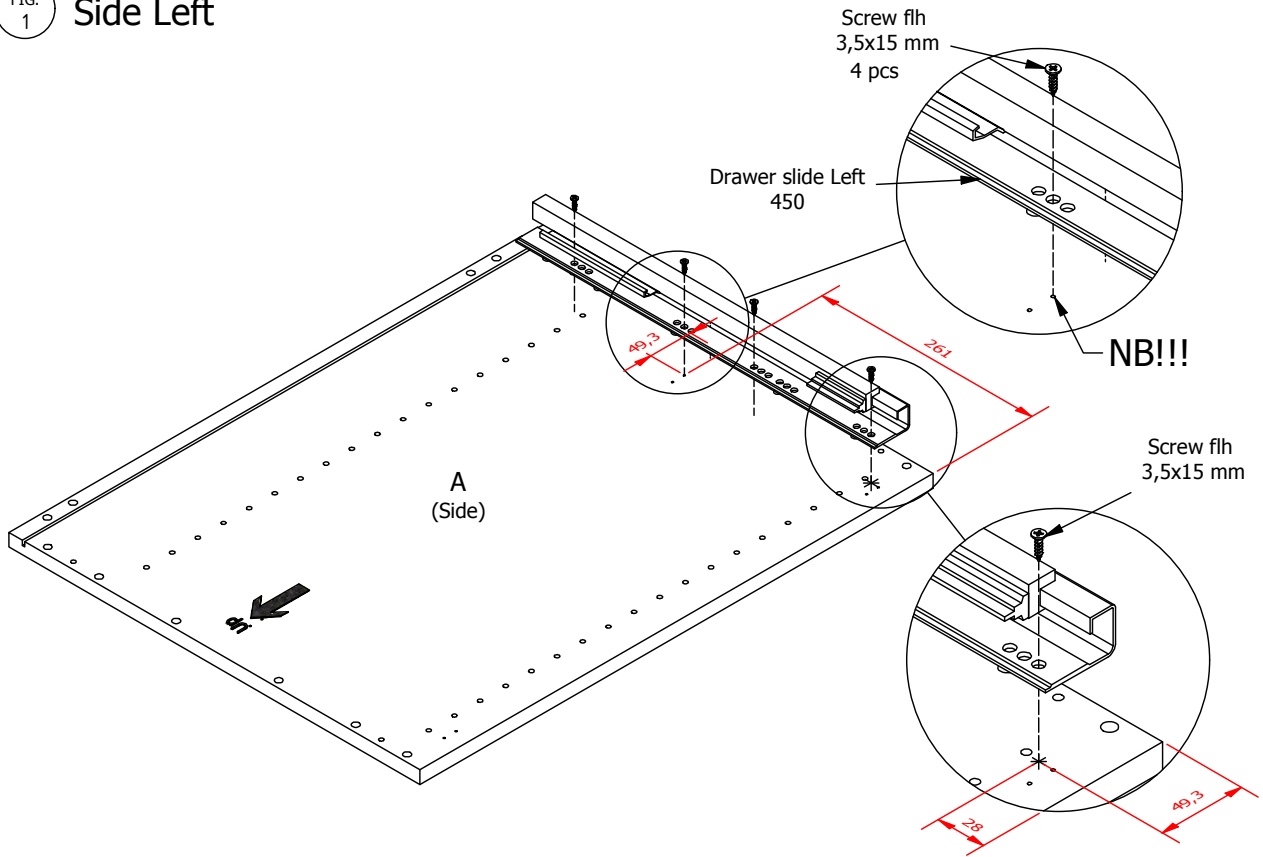

FIG. 2 Side Left

FIG. 1 Side Left