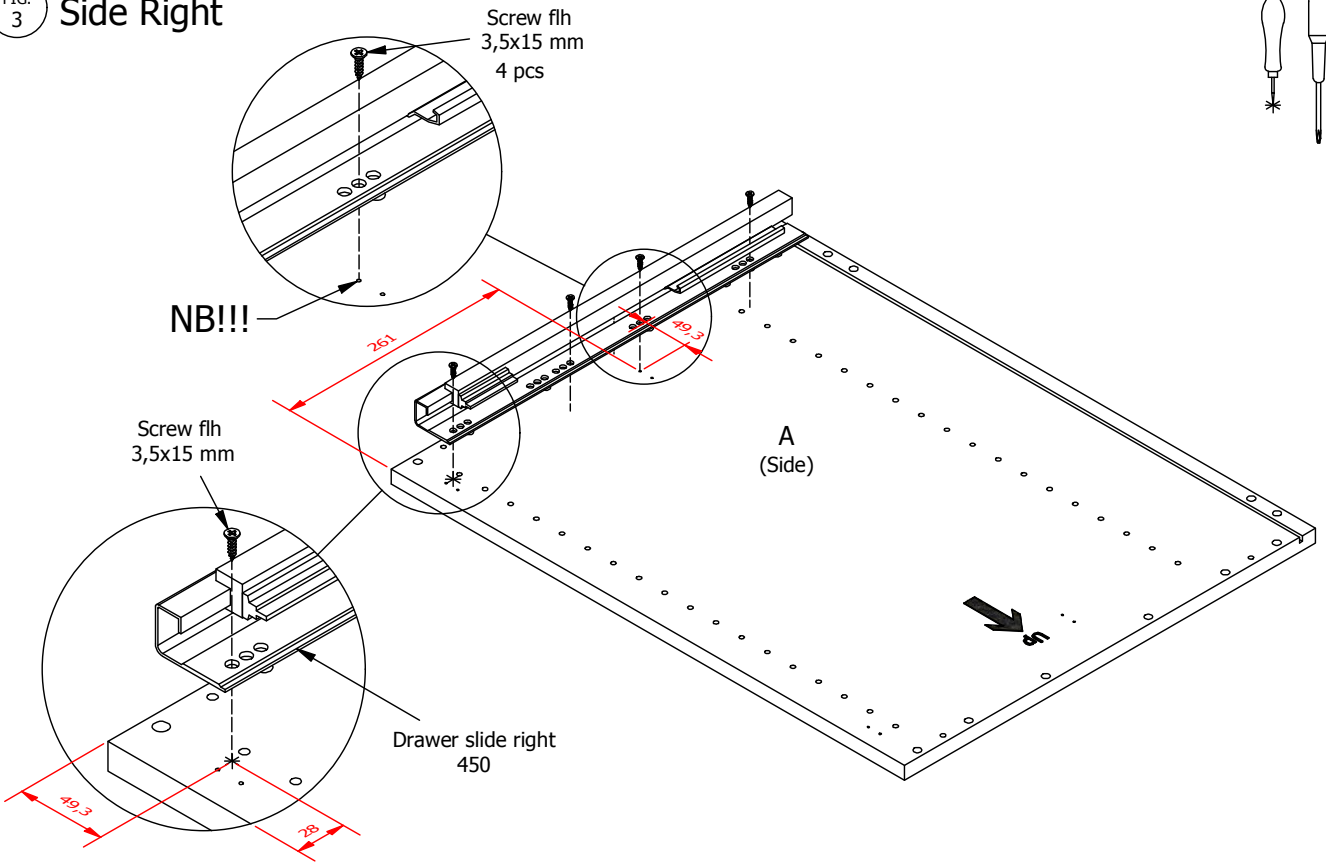

**kvik**

**CDBU6402**

Check out easy  
mounting of you bath

Front with integrated handle

60 cm

80 cm

100 cm

120 cm

FIG. 4 Side Right

FIG. 5 Side Left

FIG. 6 Side Right

FIG. 7

FIG. 8

FIG.  
9

FIG.  
10

FIG. 11