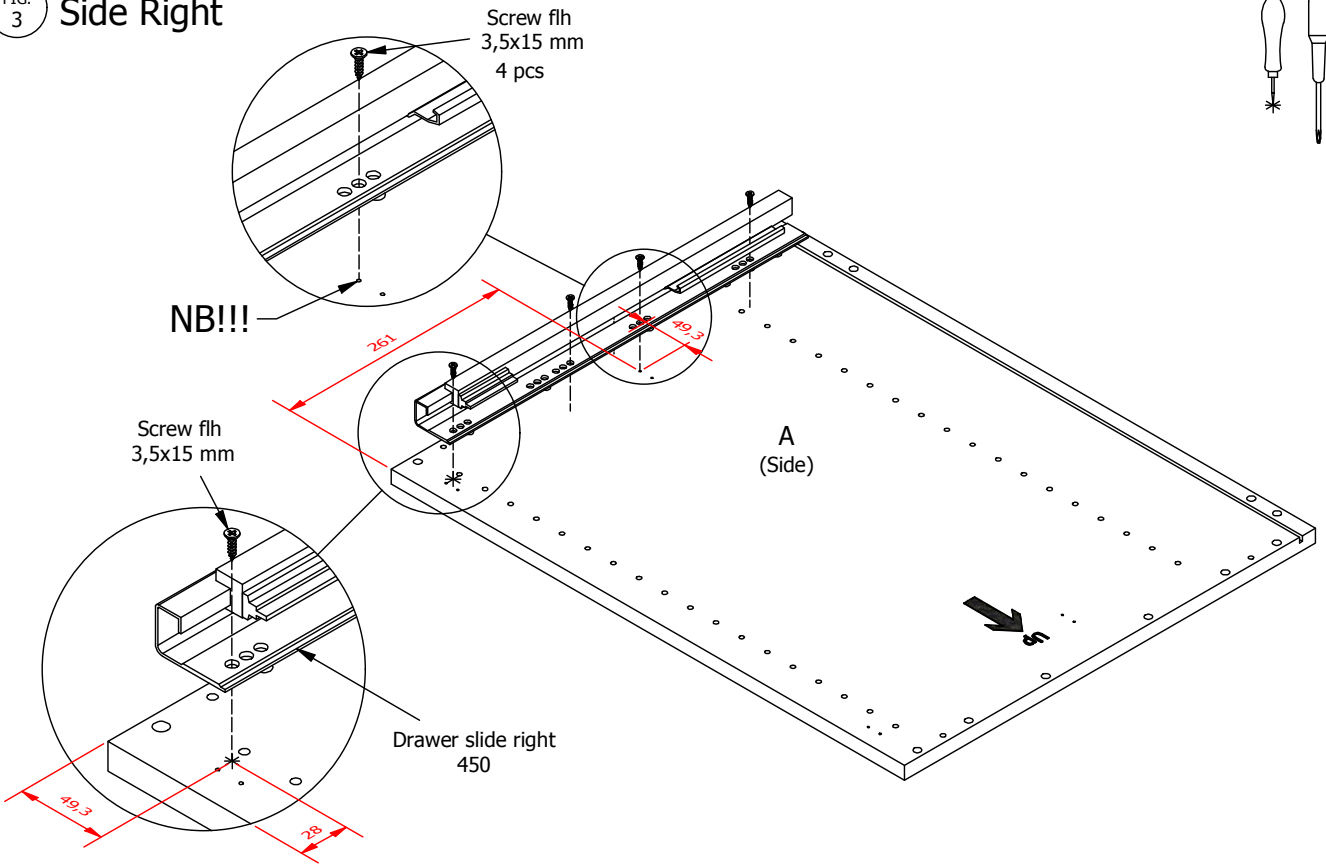

kvik

CDBU6401

Check out easy
mounting of you bath

Front with integrated handle

60 cm

80 cm

100 cm

120 cm

FIG. 4 Side Right

FIG. 5 Side Left

FIG. 6 Side Right

FIG. 7

FIG. 8

FIG.
9

FIG.
10

FIG. 11