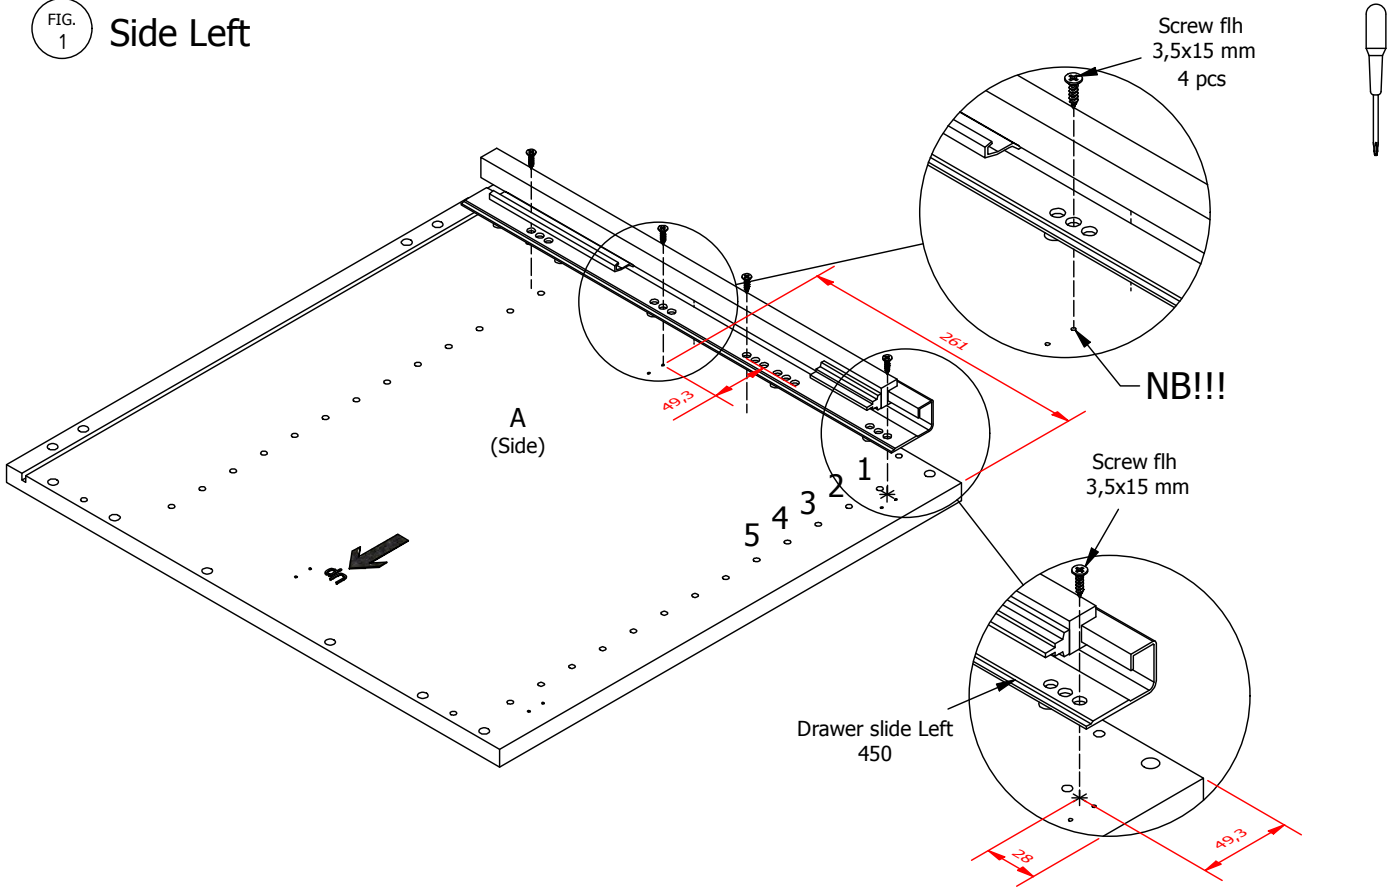

kvik

Check out easy
mounting of you bath

CDBU4820

BU51*0,176

Drawer slide Left
450
2 pcs

Drawer slide right
450
2 pcs

BP00265-BP00250

FIG. 1 Side Left

FIG. 2 Side Right

FIG. 3 Side Left

FIG. 4 Side Right

FIG. 5

FIG. 6

FIG.
7

FIG.
8

FIG. 9