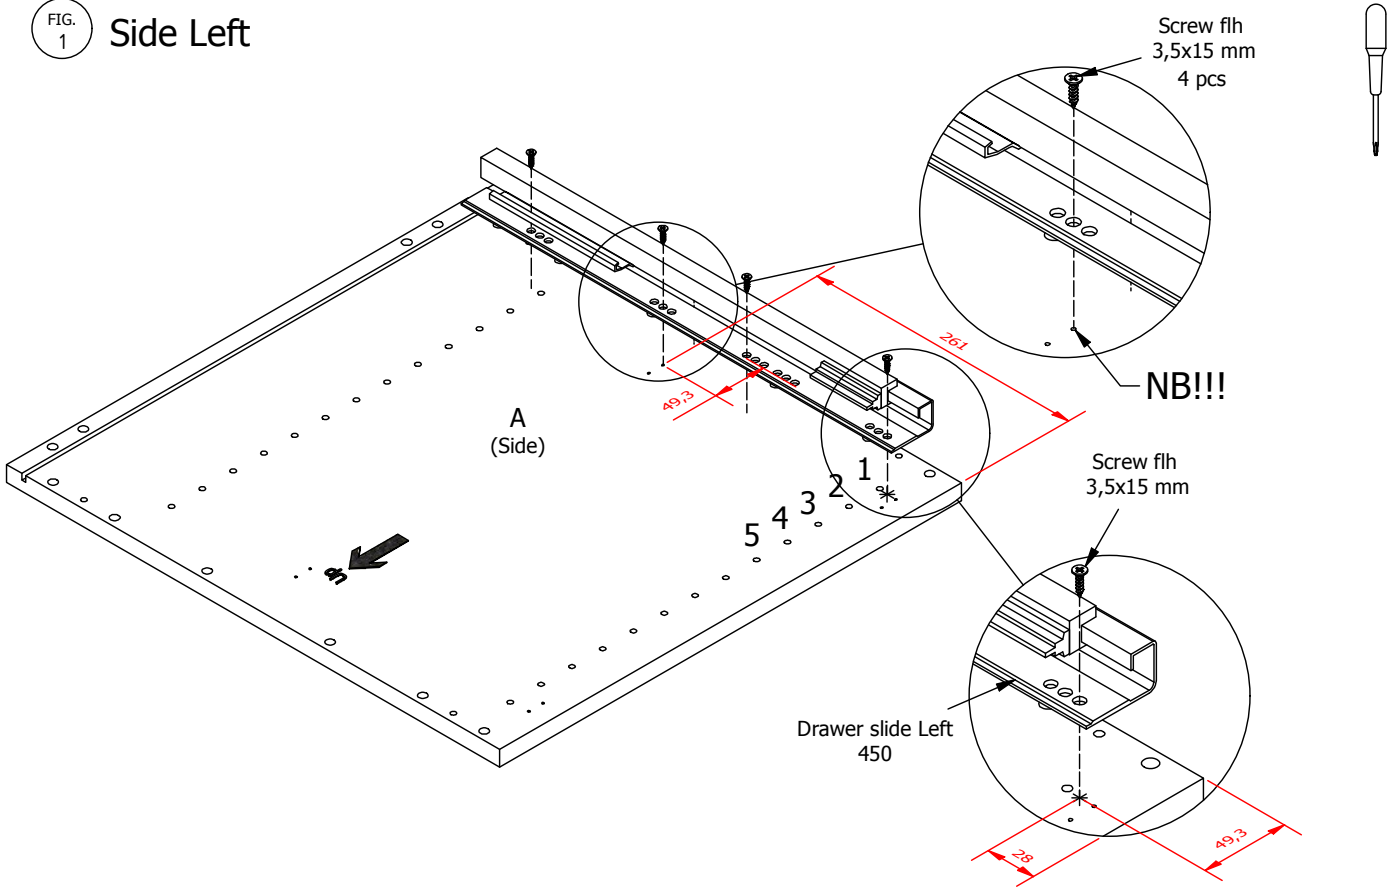

kvik

Check out easy
mounting of you bath

CDBU4820

BU51*0,176

Drawer slide Left
450
2 pcs

Drawer slide right
450
2 pcs

BP00260-BP00250

FIG. 1 Side Left

FIG. 2 Side Right

FIG. 3 Side Left

FIG. 4 Side Right

FIG. 5

FIG. 6

FIG.
7

FIG.
8

FIG. 9