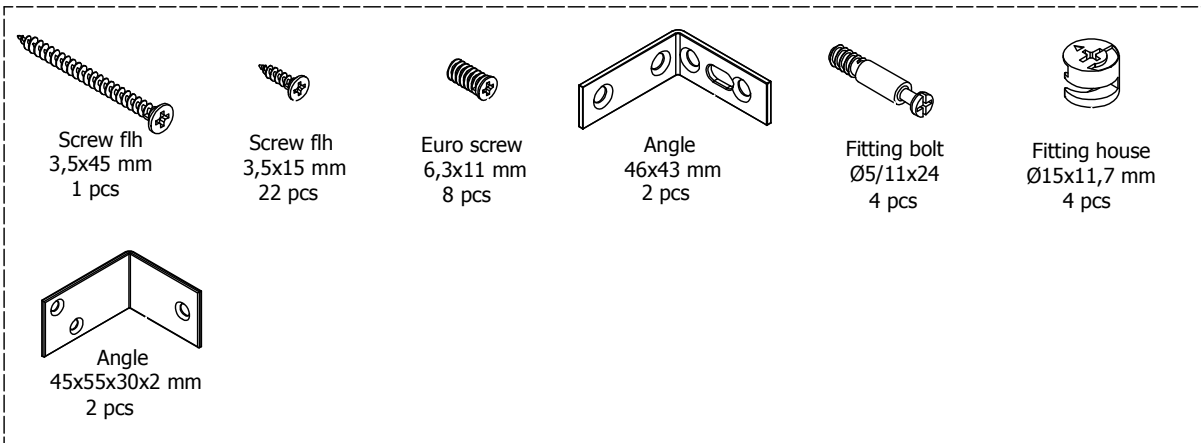

Sink cut out

BU51**,176

BP00260-BP00250-BP00340

FIG. 1 Side Left

FIG. 2 Side Right

FIG. 3 Side Left

FIG. 4 Side Right

FIG. 5