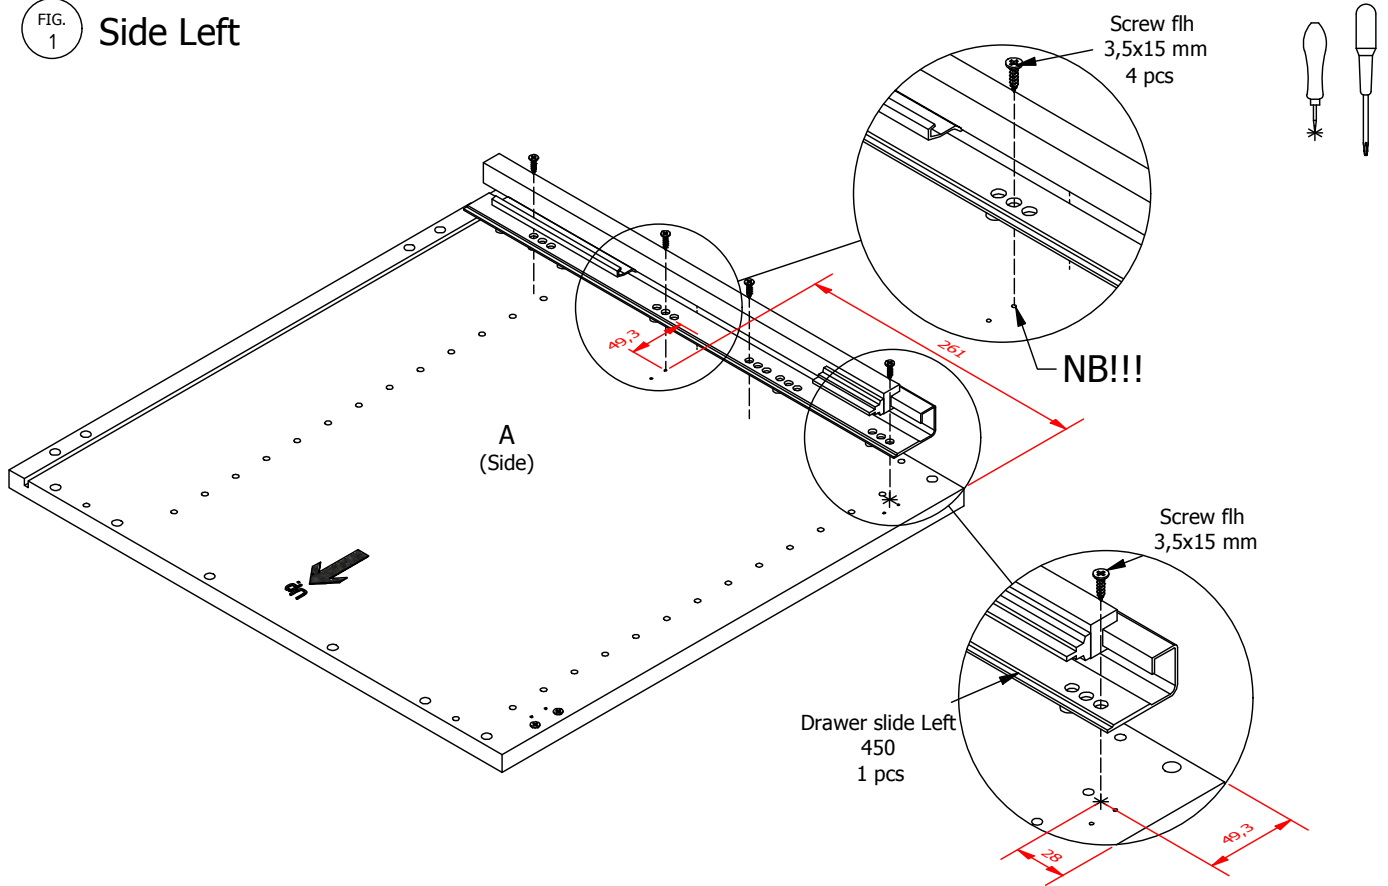

Sink cut out

BU51*0,176

BP00265-BP00250-BP00340(2x)

FIG. 1 Side Left

FIG. 2 Side Right

FIG. 3

FIG. 4

FIG.
5