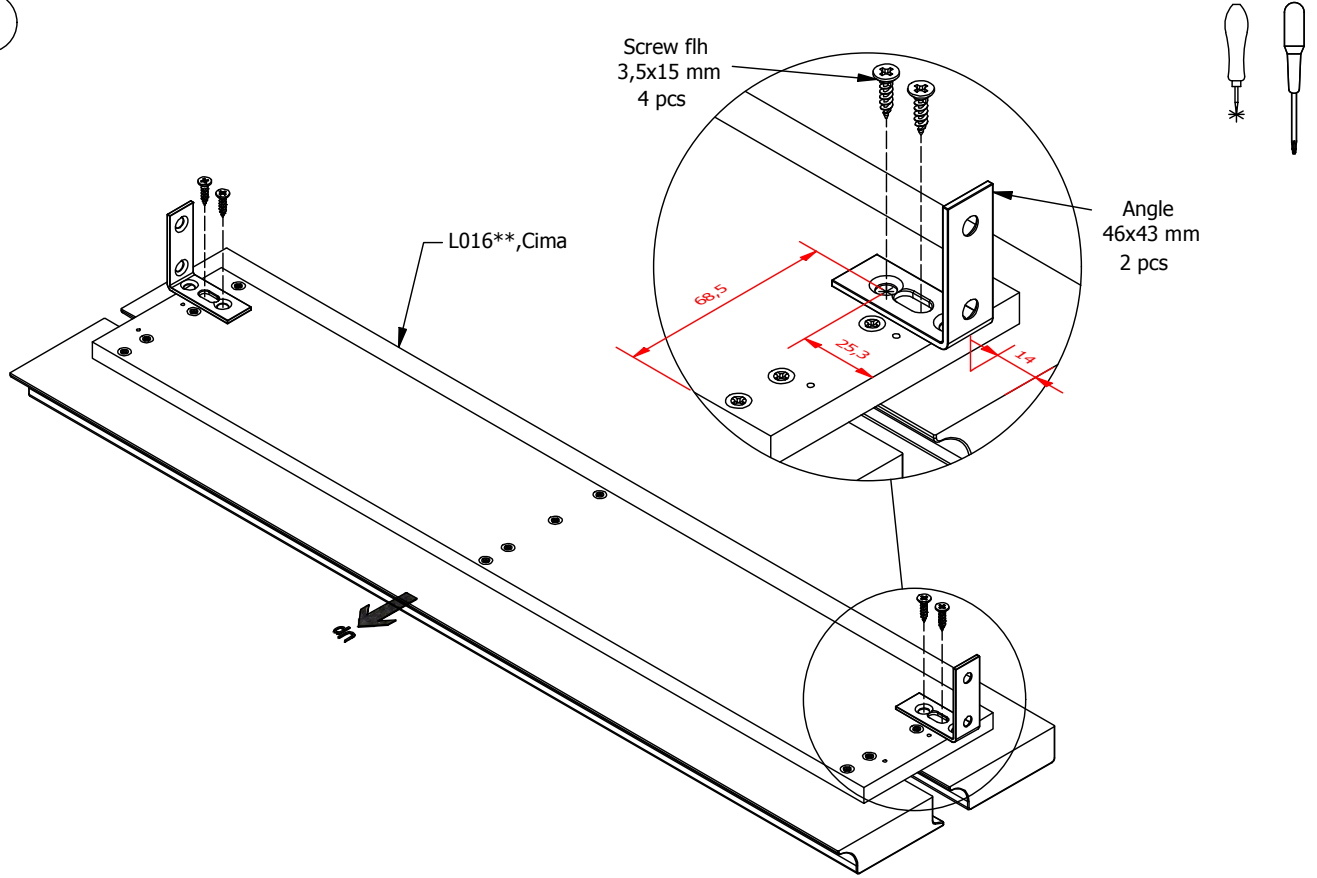

Sink cut out

BU51*0,176

BP00265-BP00250-BP00340(2x)

FIG. 1 Side Left

FIG. 2 Side Right

FIG. 3

FIG. 4

FIG.
5

FIG.
6

FIG. 7

FIG. 8

FIG. 9

FIG. 10

FIG. 11

FIG. 12

FIG.
13