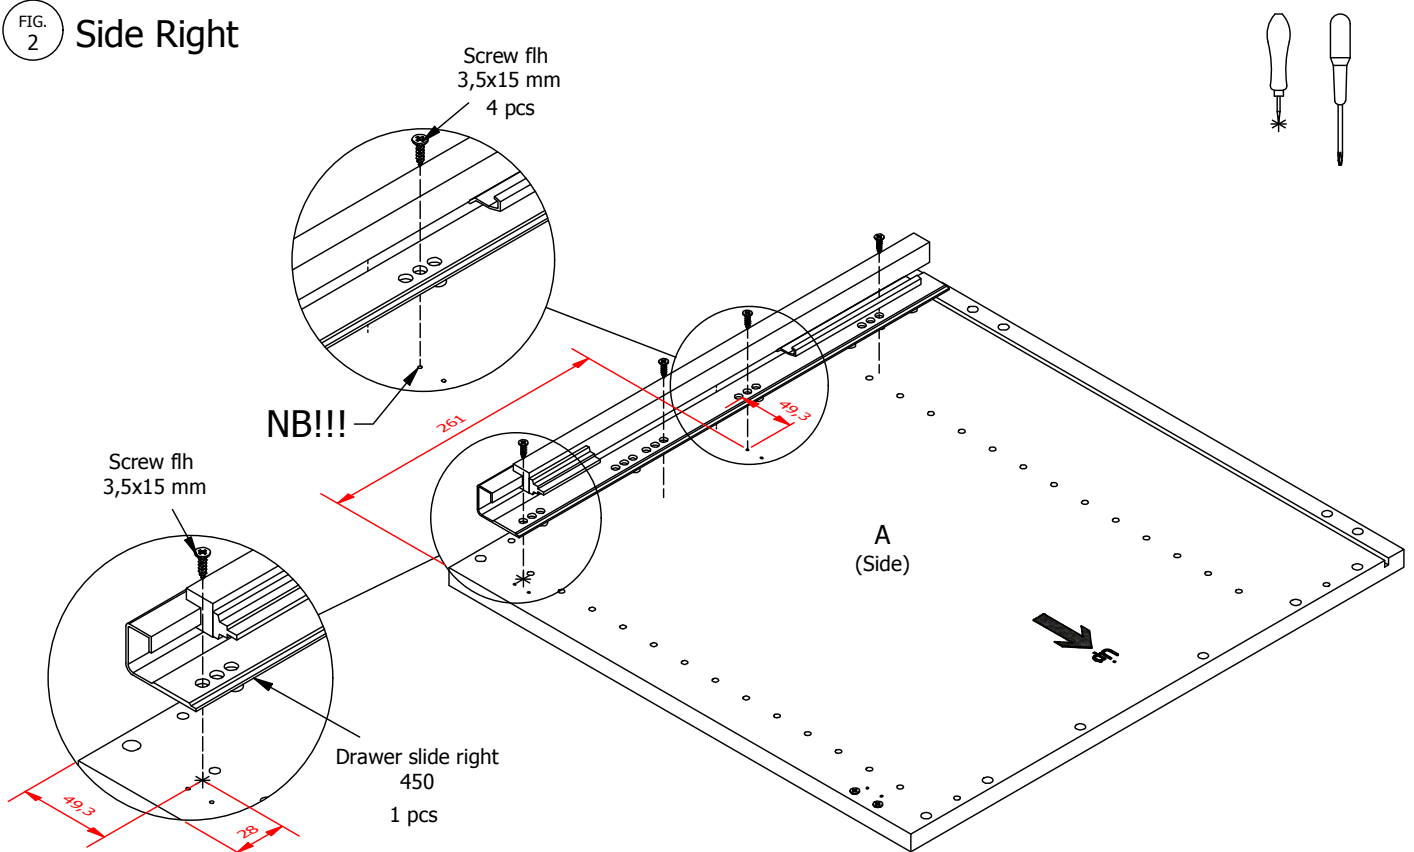

Sink cut out

BU51*0,176

BP00265-BP00250-BP00340(2x)

FIG. 1 Side Left

FIG. 2 Side Right

FIG. 3

FIG. 4

FIG.
5