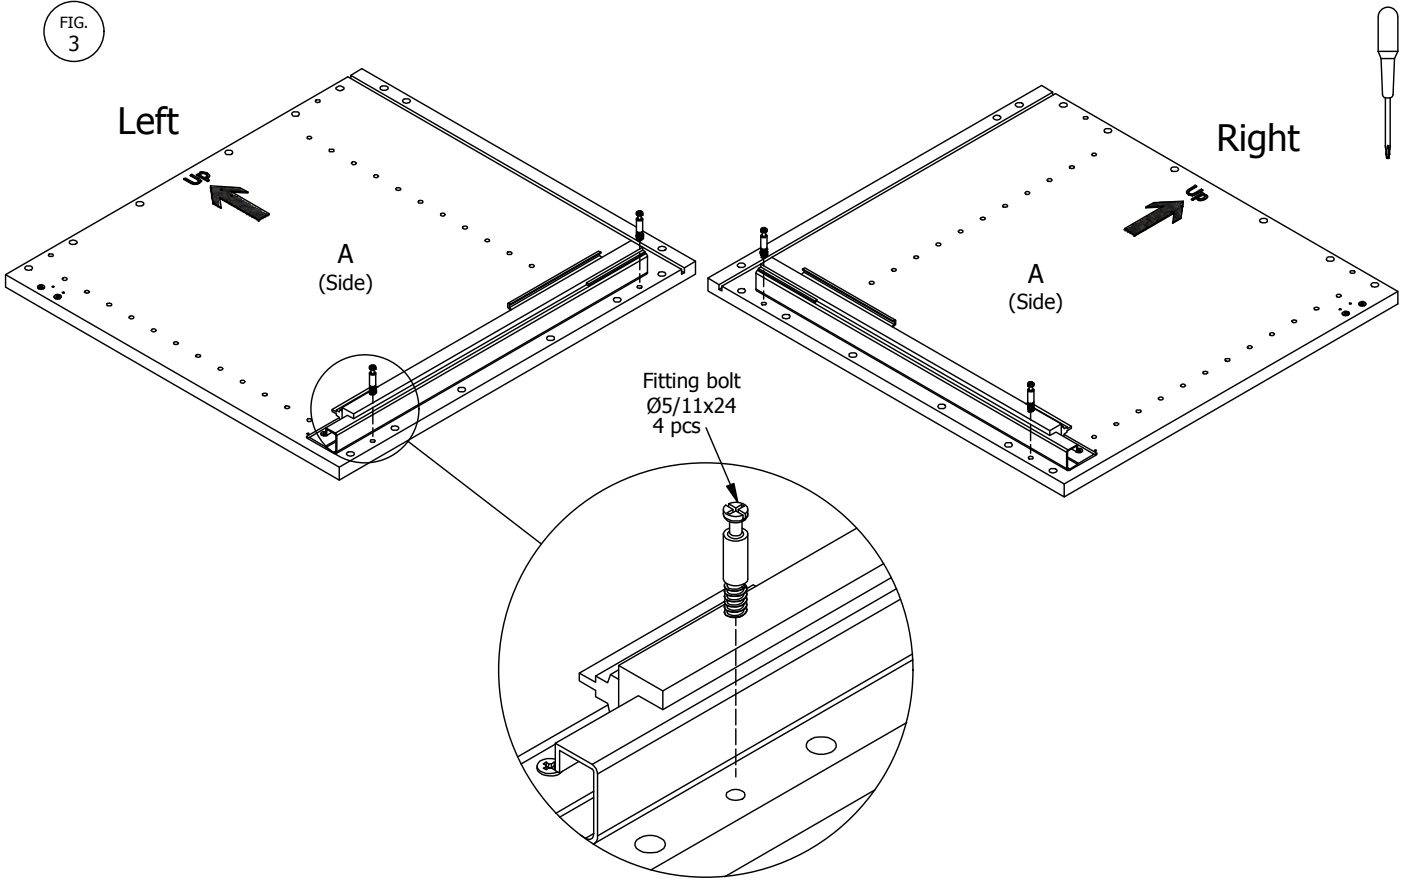

Sink cut out

BU51*0,176

BP00265-BP00250-BP00340(2x)

FIG. 1 Side Left

FIG. 2 Side Right

FIG. 3

FIG. 4

FIG.
5