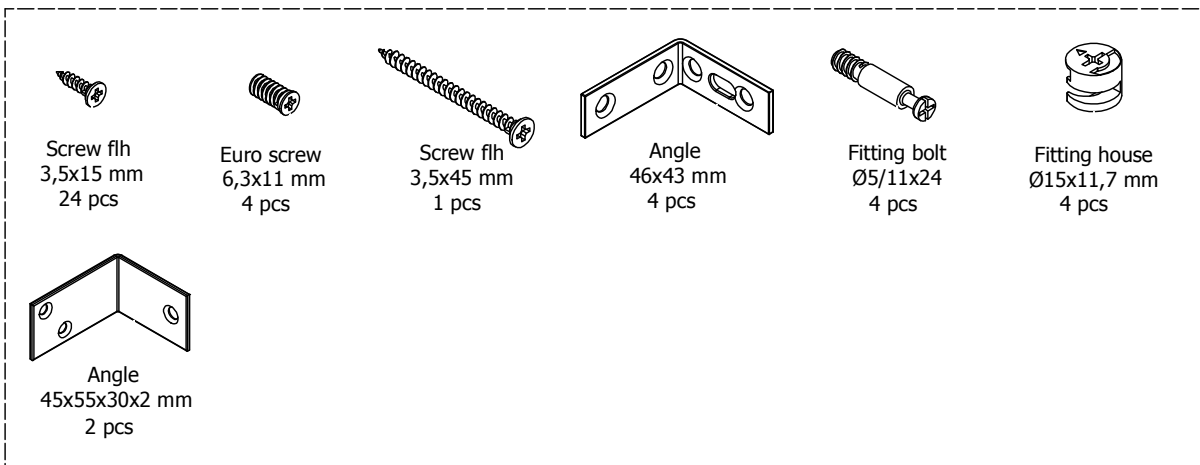

Sink cut out

BU51*0,176

BP00265-BP00250-BP00340(2x)

FIG. 1 Side Left

FIG. 2 Side Right

FIG. 3

FIG. 4

FIG.
5

FIG.
6

FIG. 7

FIG. 8

FIG. 9

FIG. 10

FIG. 11

FIG. 12

FIG.
13