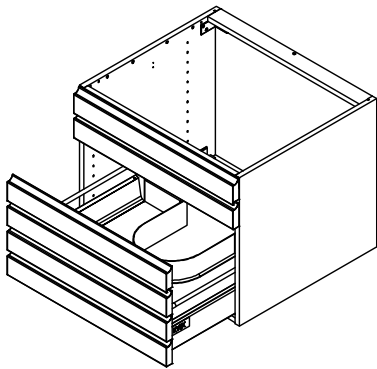

80 cm

L03210,Cima

100 cm

L03212,Cima

120 cm

kvik 

Check out easy
mounting of you bath

CDBU4806

Sink cut out

BU51*0,176

BP00265-BP00250-BP00340(2x)

FIG. 1 Side Left

FIG. 2 Side Right

FIG. 3

FIG. 4

FIG.
5