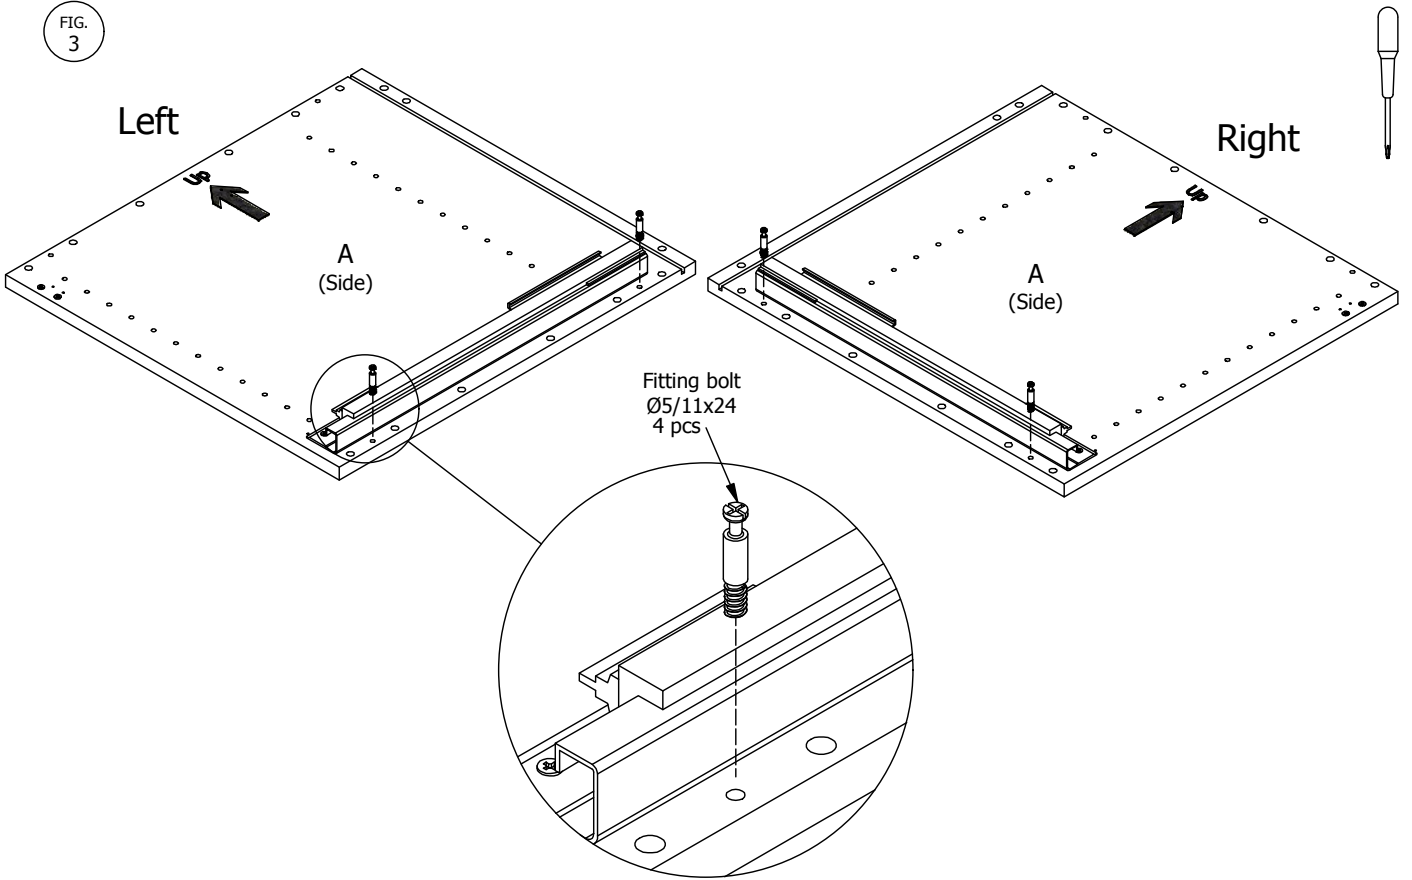

Sink cut out

BU51*0,176

BP00260-BP00250-BP00340(2x)

FIG. 1 Side Left

FIG. 2 Side Right

FIG. 3

FIG. 4

FIG.
5