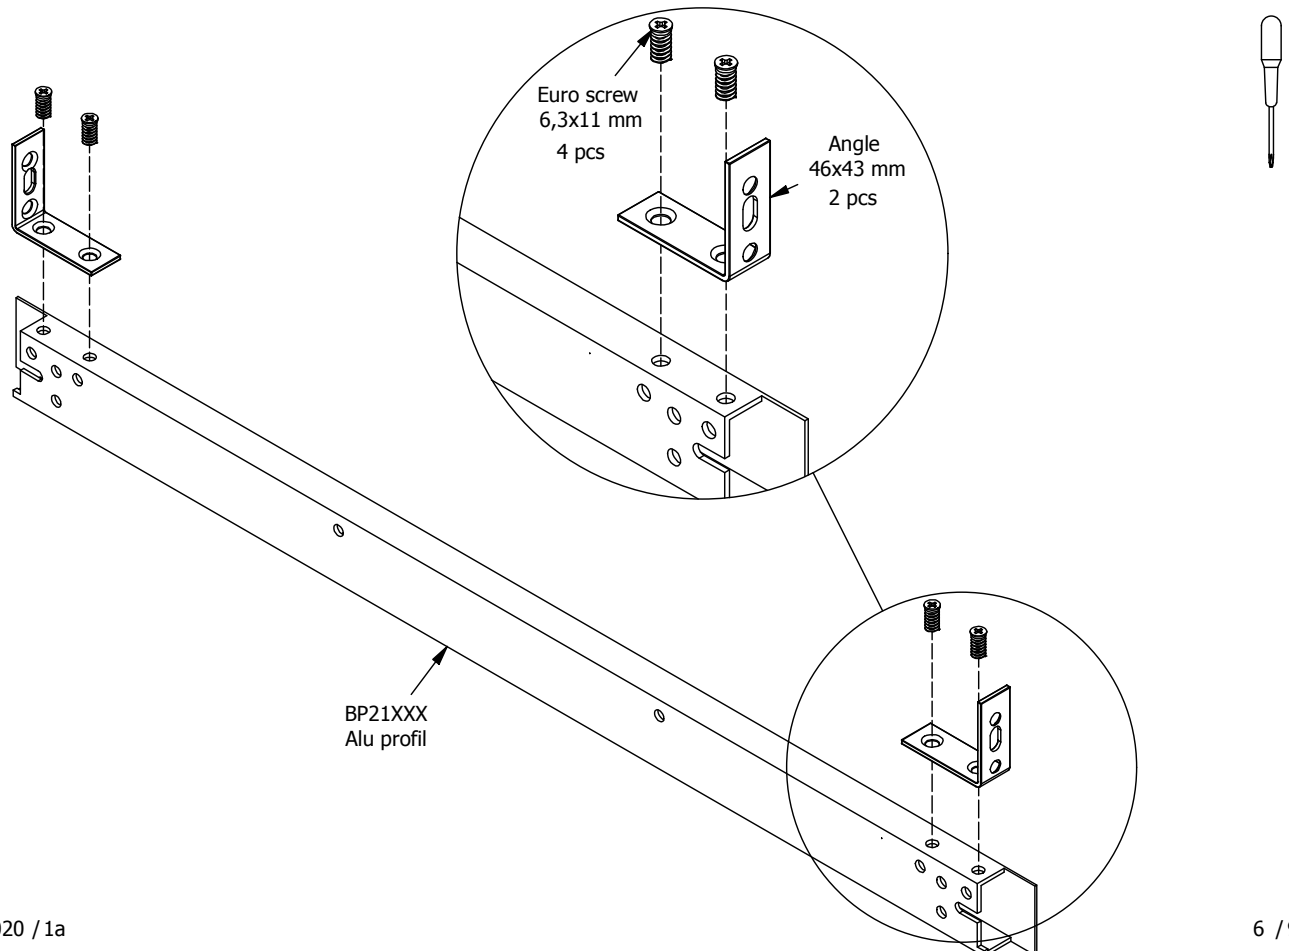

Sink cut out

BU51*0,176

BP00260-BP00250-BP00340(2x)

FIG. 1 Side Left

FIG. 2 Side Right

FIG. 3

FIG. 4

FIG.
5

FIG.
6

FIG. 7

FIG. 8

FIG. 9

FIG. 10

FIG. 11

FIG. 12

FIG. 13