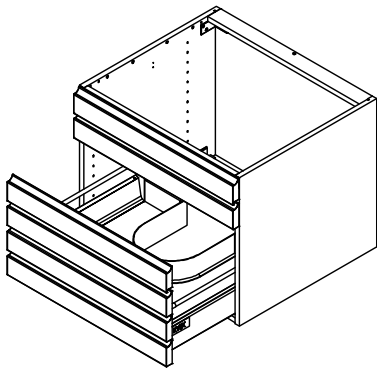

80 cm

L03210,Cima

100 cm

L03212,Cima

120 cm

kvik

Check out easy
mounting of you bath

CDBU4806

Sink cut out

BU51*0,176

BP00260-BP00250-BP00340(2x)

FIG. 1 Side Left

FIG. 2 Side Right

FIG. 3

FIG. 4

FIG.
5