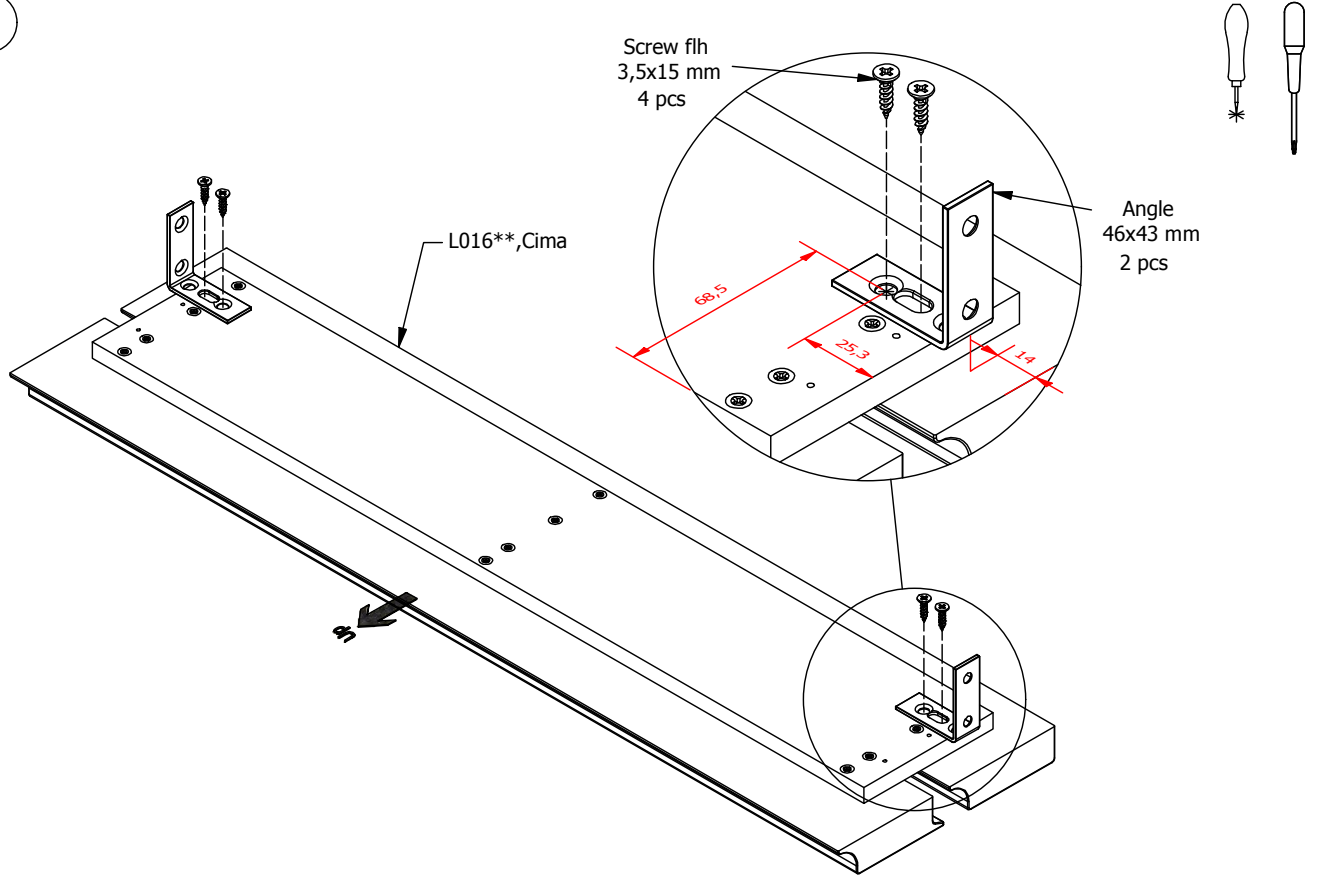

Sink cut out

BU51*0,176

BP00260-BP00250-BP00340(2x)

FIG. 1 Side Left

FIG. 2 Side Right

FIG. 3

FIG. 4

FIG.
5

FIG.
6

FIG. 7

FIG. 8

FIG. 9

FIG. 10

FIG. 11

FIG. 12

FIG. 13