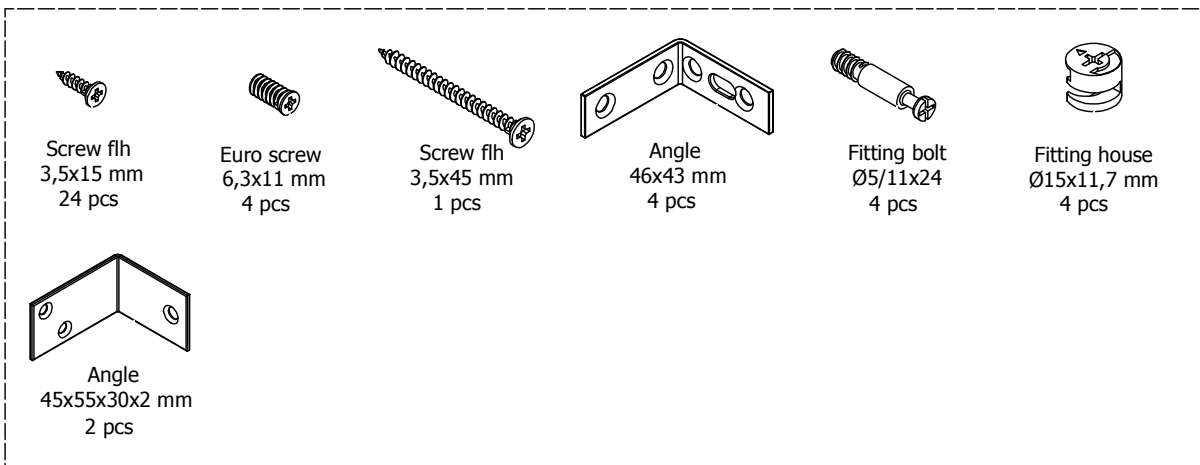

Sink cut out

BU51*0,176

BP00260-BP00250-BP00340(2x)

FIG. 1 Side Left

FIG. 2 Side Right

FIG. 3

FIG. 4

FIG.
5

FIG.
6

FIG. 7

FIG. 8

FIG. 9

FIG. 10

FIG. 11

FIG. 12

FIG. 13