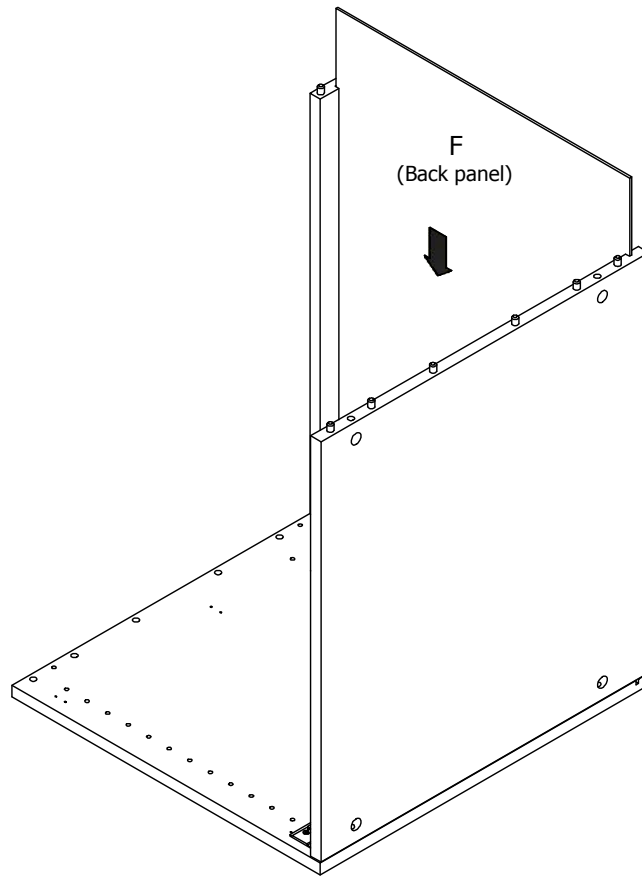

Sink cut out

BU51*0,176

BP00260-BP00250-BP00340(2x)

FIG. 1 Side Left

FIG. 2 Side Right

FIG. 3

FIG. 4

FIG.
5