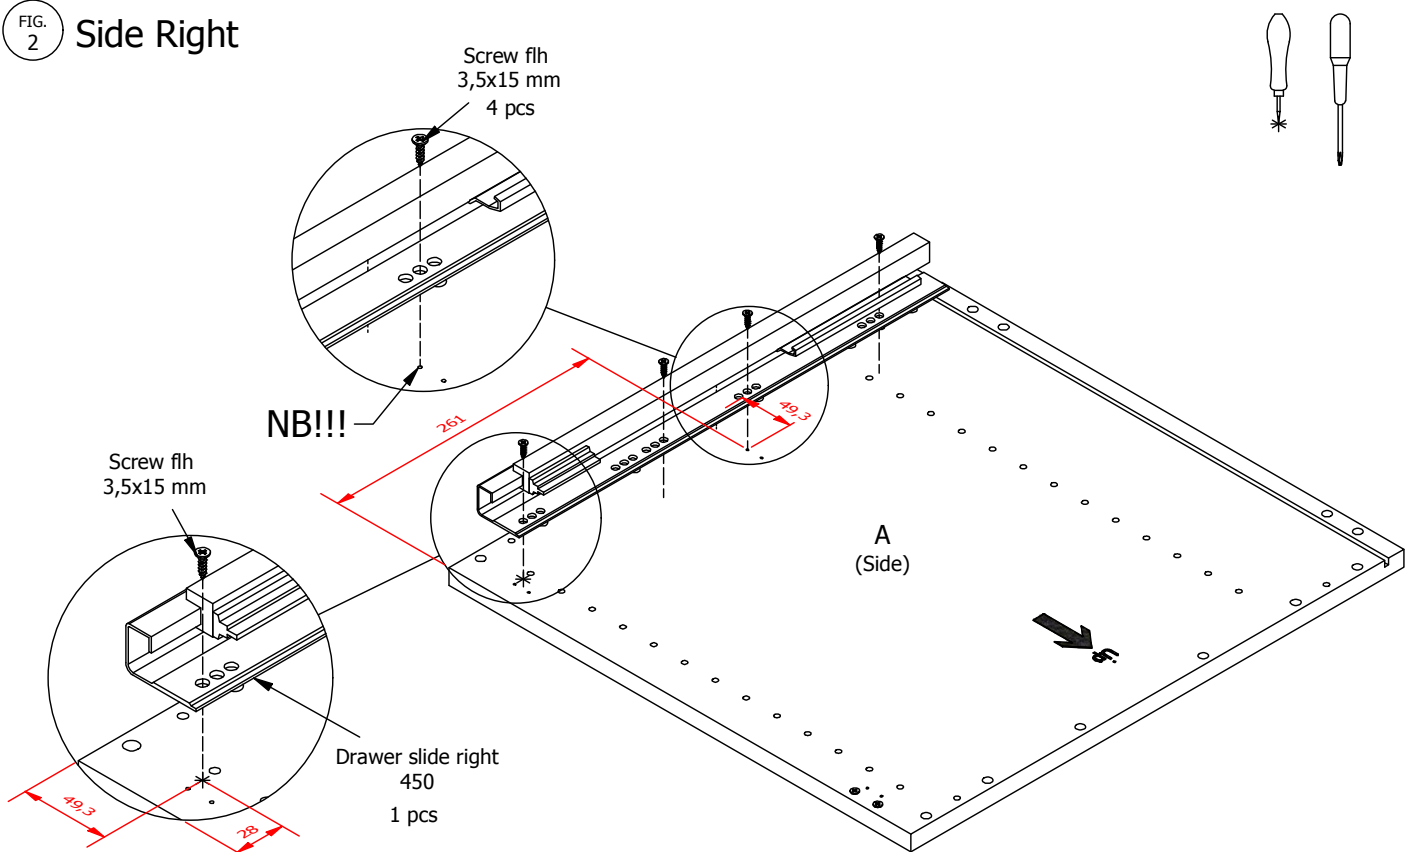

Sink cut out

BU51*0,176

BP00260-BP00250-BP00340(2x)

FIG. 1 Side Left

FIG. 2 Side Right

FIG. 3

FIG. 4

FIG.
5