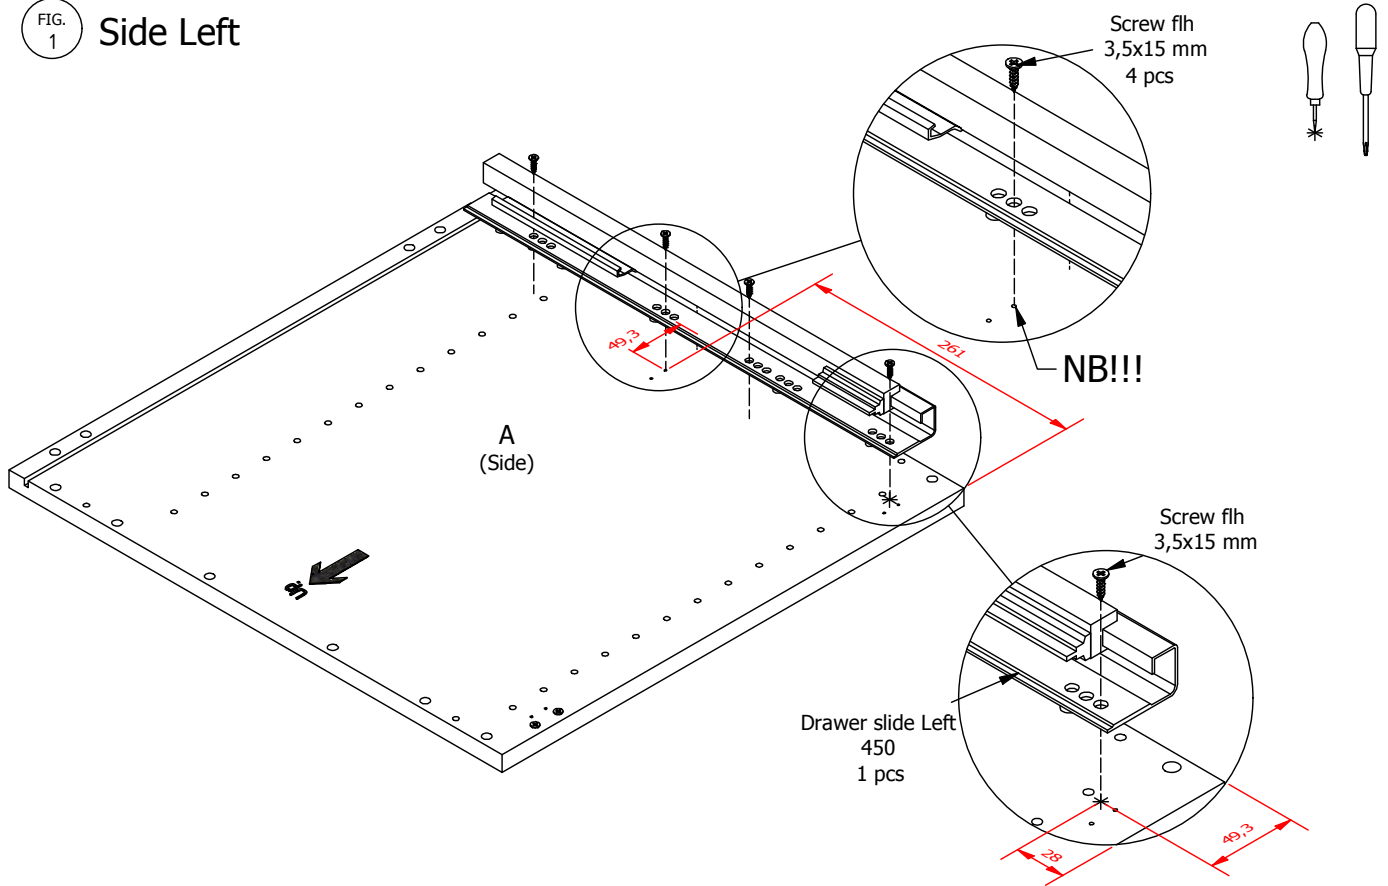

Sink cut out

BU51*0,176

BP00260-BP00250-BP00340(2x)

FIG. 1 Side Left

FIG. 2 Side Right

FIG. 3

FIG. 4

FIG.
5