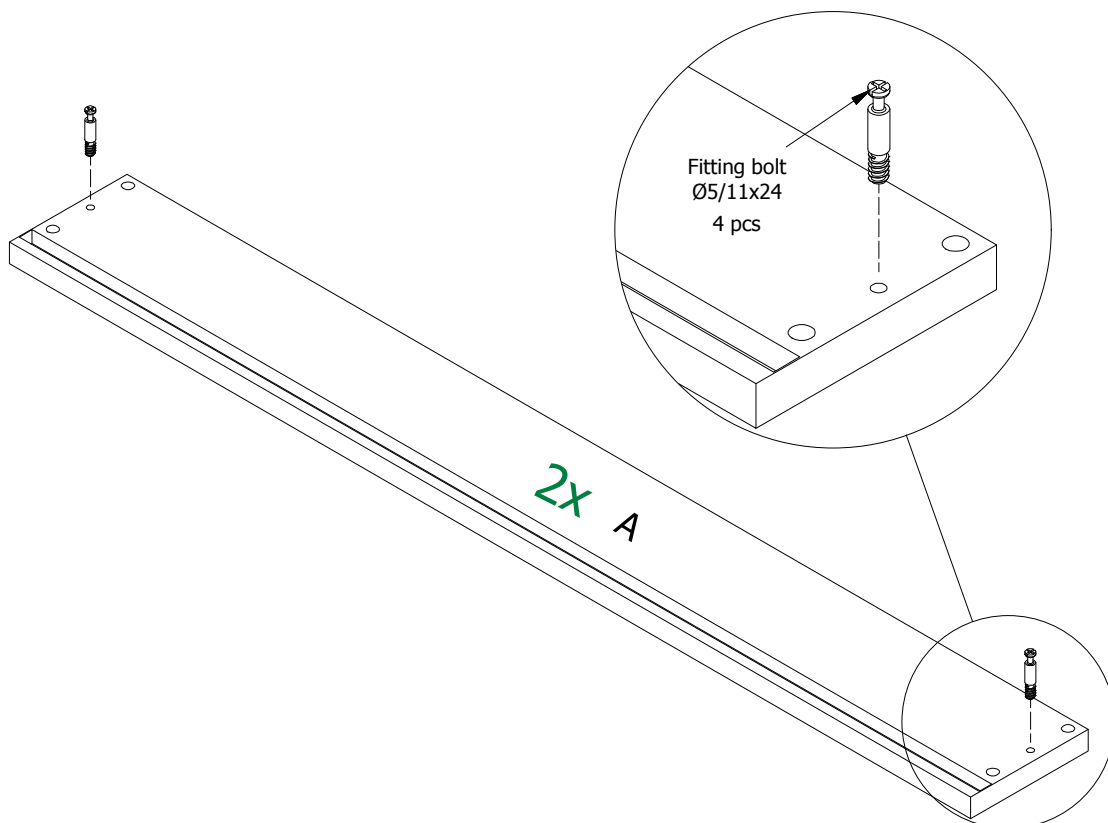

kvik

BS80,060-120

Check out easy  
mounting of your bath

BS80,\*\*\*,150

**C (Mirror)**

1 pcs

BP000531

FIG. 1

FIG. 2

FIG. 5

FIG. 6

FIG. 7

Step 1

Step 2

FIG. 8

FIG.  
9