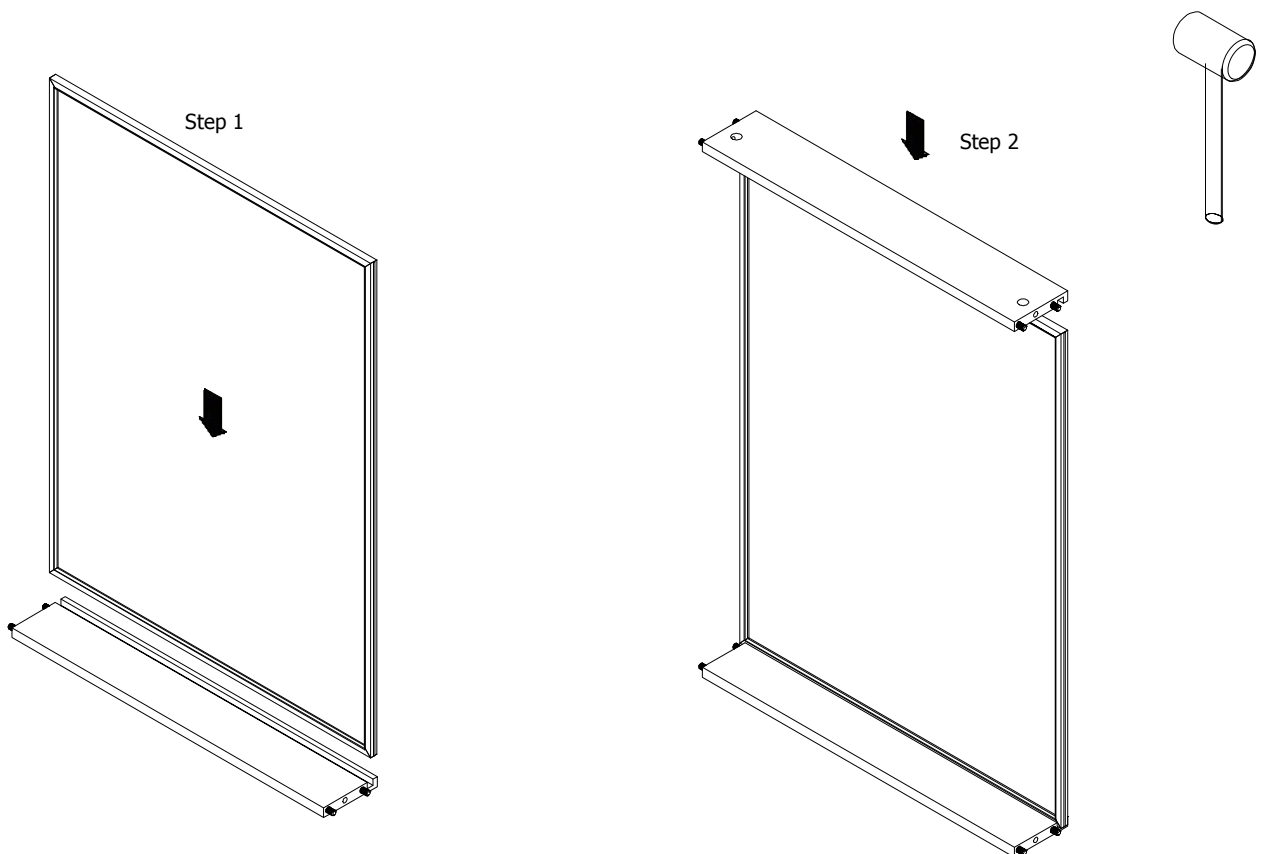

kvik

BS80,060-120

Check out easy  
mounting of your bath

BS80,\*\*\*,150

**C (Mirror)**

1 pcs

BP000531

FIG. 1

FIG. 2

FIG. 5

FIG. 6

FIG. 7

Step 1

Step 2

FIG. 8

FIG.  
9