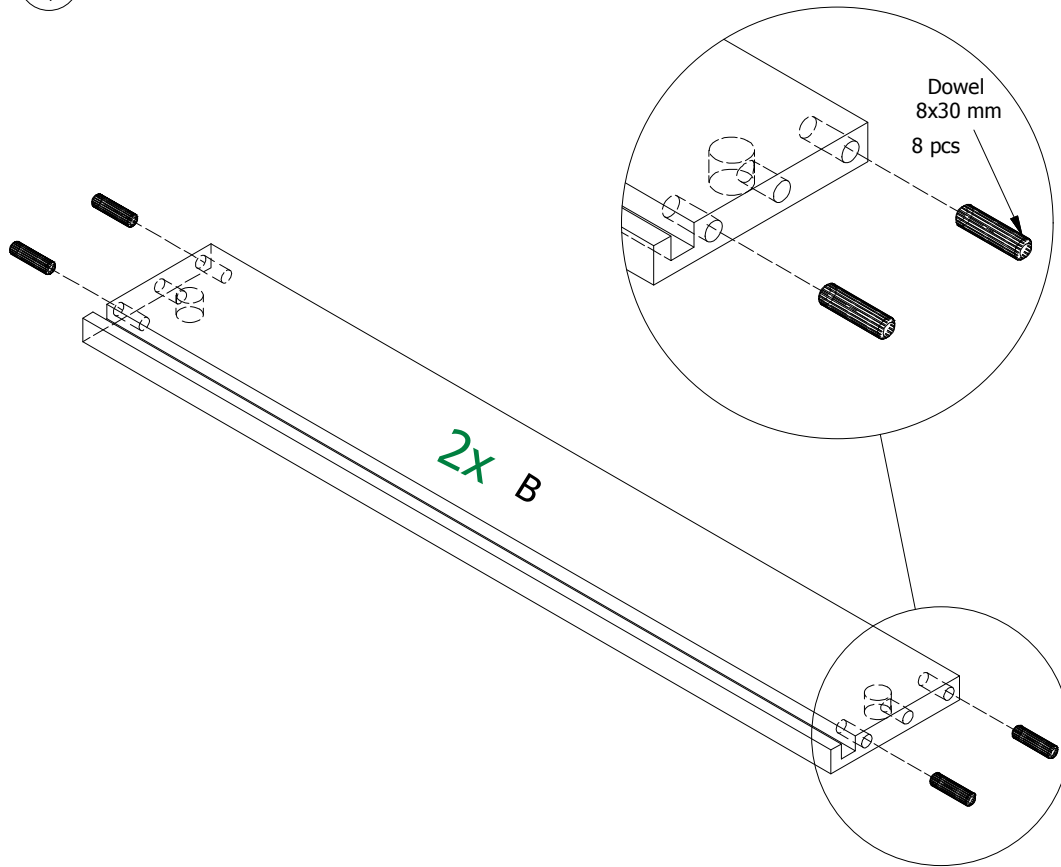

kvik

BS80,060-120

Check out easy  
mounting of your bath

BS80,\*\*\*,150

**C (Mirror)**

1 pcs

BP000531

FIG. 1

FIG. 2

FIG. 5

FIG. 6

FIG. 7

Step 1

Step 2

FIG. 8

FIG.  
9