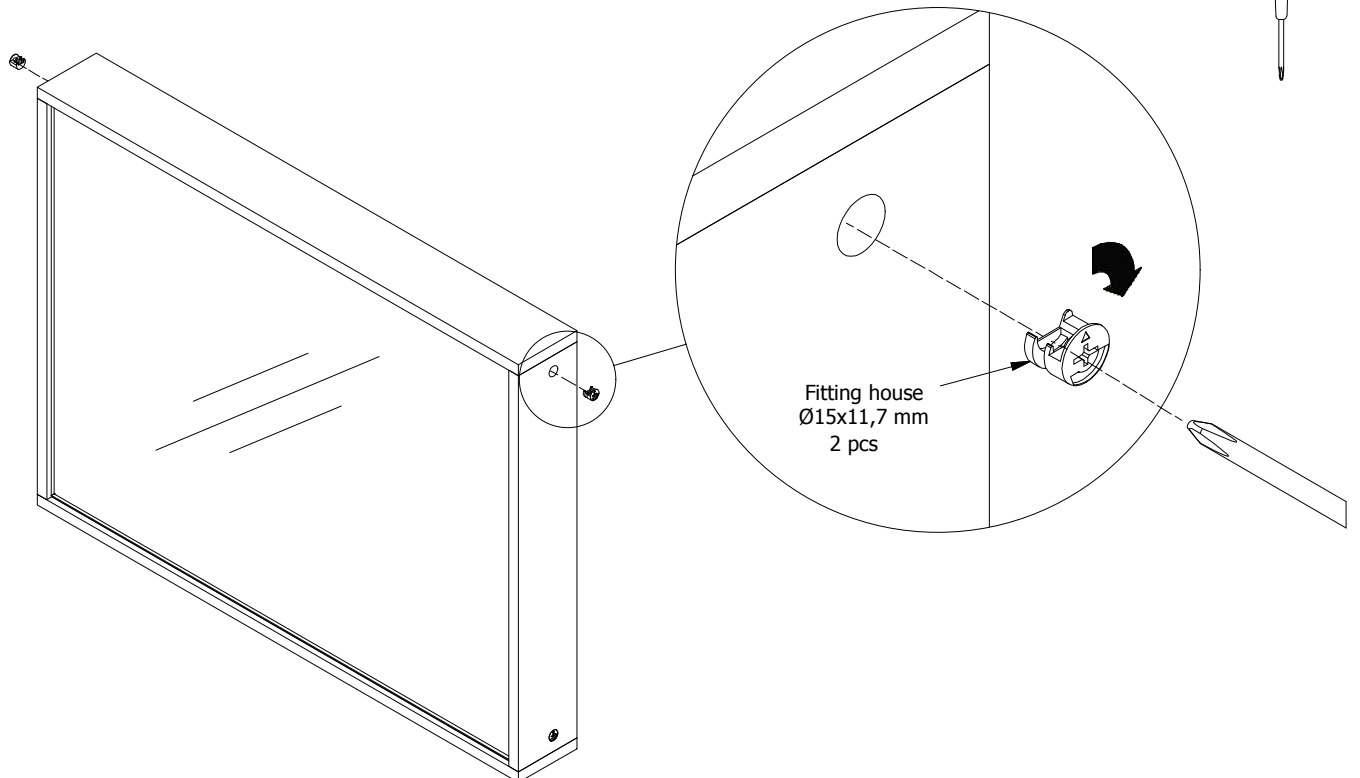

kvik

BS80,060-120

Check out easy  
mounting of your bath

BS80,\*\*\*,150

**C (Mirror)**

1 pcs

BP000531

FIG. 1

FIG. 2

FIG. 5

FIG. 6

FIG. 7

Step 1

Step 2

FIG. 8

FIG.  
9